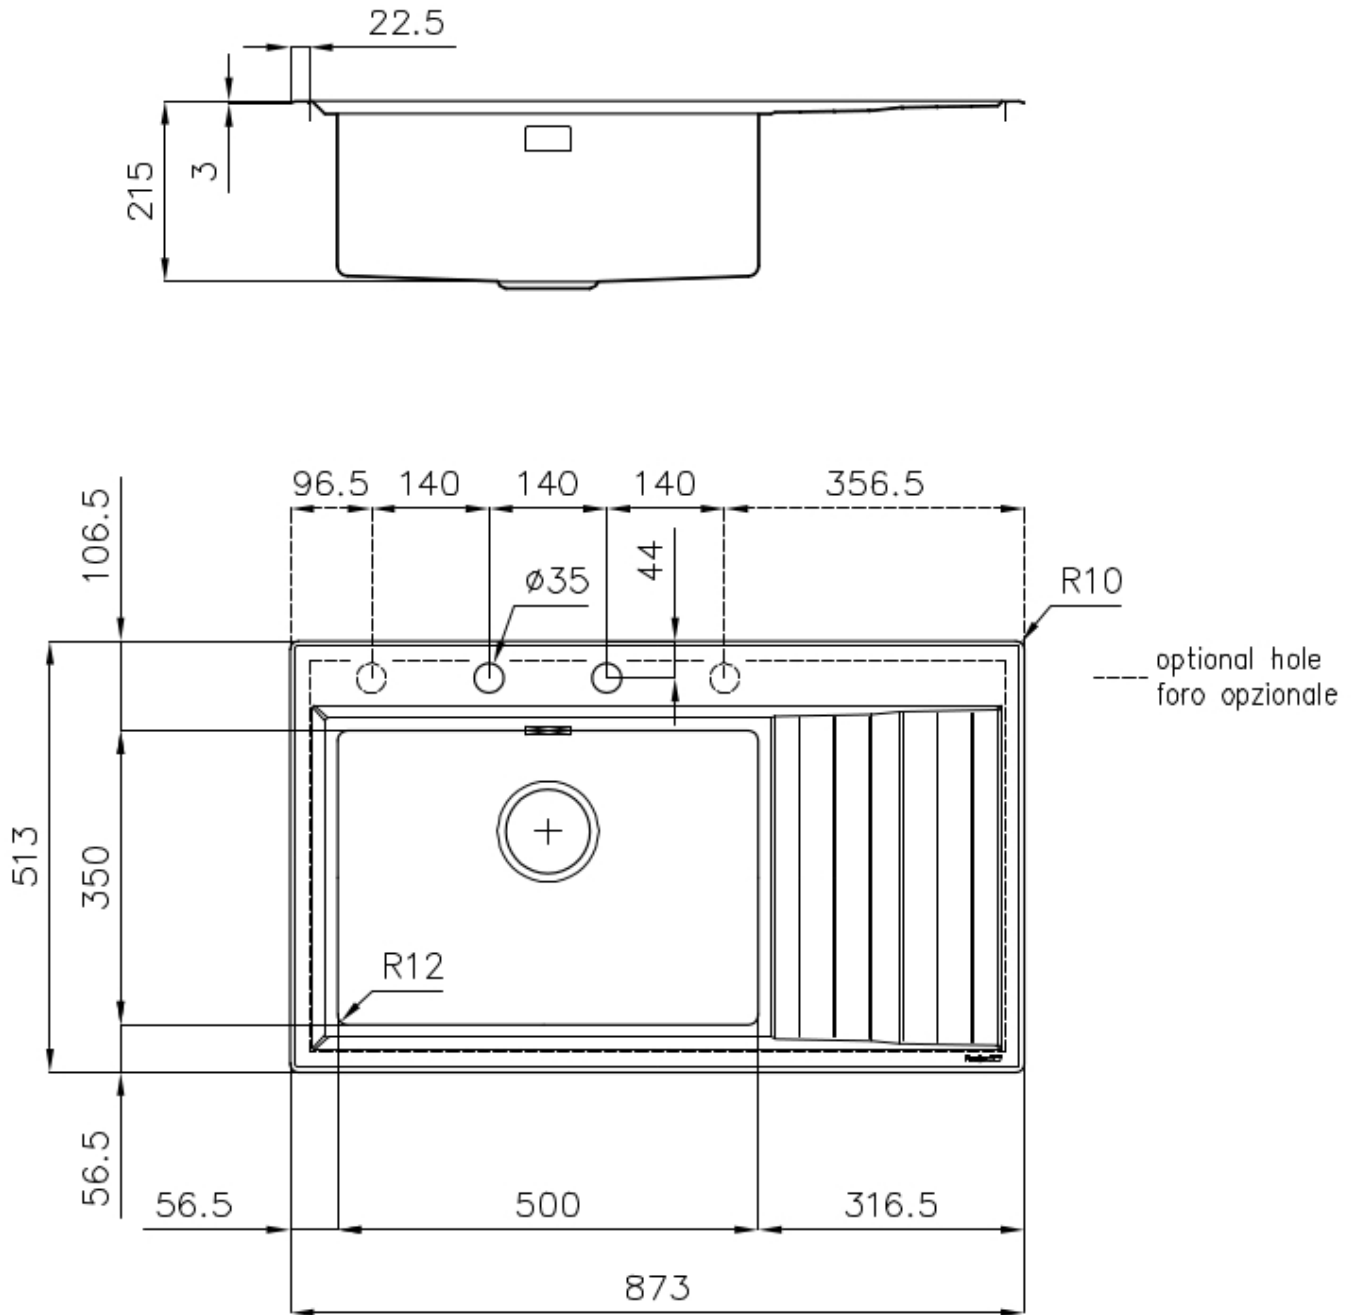

VASCA A RAGGIO STRETTO

Vasche con forme squadrate dal design moderno e con aumentata capienza. Per un'estetica minimal coniugata con la massima praticità.

VASCA PROFONDA

Vasche che raggiungono una profondità importante, oltre i 20 cm, grazie alla evoluta tecnologia produttiva, che offrono grande capienza e praticità in tutte le operazioni di lavaggio.

DETTAGLI

Bordo Installazione

Semifilo

Finitura Spazzolato Foster

Materiale Acciaio inox AISI 304

Texture Spazzolato

Base 60 cm

Dimensioni 873x513 mm

Dotazioni standard Ganci di fissaggio, guarnizione, piletta, troppo-pieno e sifone, Imballo in scatola

Fori Mixer 2 fori di serie - 3° e 4° foro su richiesta

Foro incasso 840 x 480 mm

Gocciolatoio Si

Larghezza 87 cm

Misura vasca 500 x 350 mm

Note: Guarnizioni premontate

Numero vasche 1 vasca

Piletta Piletta con comando automatico PM

DATI TECNICI

GALLERIA FOTOGRAFICA

IN DOTAZIONE

Piletta automatica - PM
8407 113